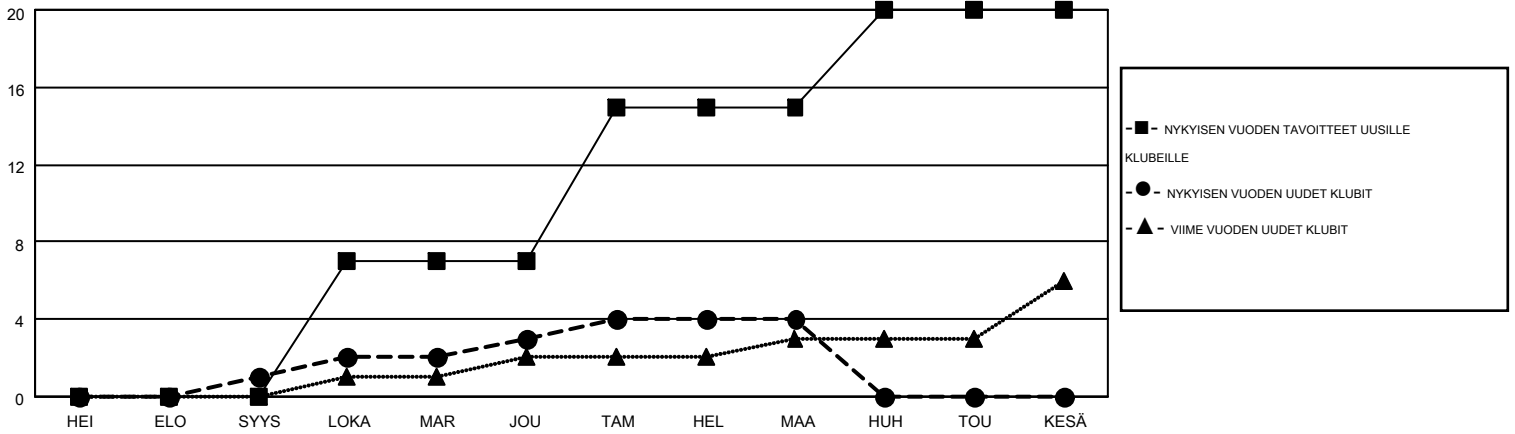

# MONTHLY MEMBERSHIP PROGRESS REPORT

Results as of: 3/31/2016

Multiple District 107

LOCATION: FINLAND

GMT: KENNETH PERSSON

GMT VAALIPIIRI 4

Klubit					jäsentä				
TULOKSET 2015-2016					TULOKSET 2015-2016				
NELJÄNNES	UUDEN KLUBIN TAVOITE	UUDET KLUBIT	LOPETETUT KLUBIT	NETTOKASVU/-MENETYS	NELJÄNNES	UUDEN JÄSENEEN TAVOITE	LISÄTYT PERUSTAJAJÄSENET JA UUDET JÄSENET	ERONNEET JÄSENET	NETTOKASVU/-MENETYS
HEI/ELO/SYYS	0	1	1	0	HEI/ELO/SYYS	-119	188	399	-211
LOKA/MAR/JOU	7	2	1	1	LOKA/MAR/JOU	299	405	522	-117
TAM/HEL/MAA	8	1	3	-2	TAM/HEL/MAA	385	467	436	31
HUH/TOU/KESÄ	5	0	0	0	HUH/TOU/KESÄ	82	0	0	0

TAVOITTEET JA UUDET KLUBIT, KUMULATIIVINEN

TAVOITTEET JA JÄSENET, KUMULATIIVINEN

LAKKAUTETUT KLUBIT: 5

494 CLUBS OF 934 LISÄNNYT YHDEN TAI USEAMMAN UUTTA JÄSENTÄ

SUKUPUOLIJAKAUMA

MIES 19,585 (80.45%)  
 NAINEN 4,758 (19.55%)