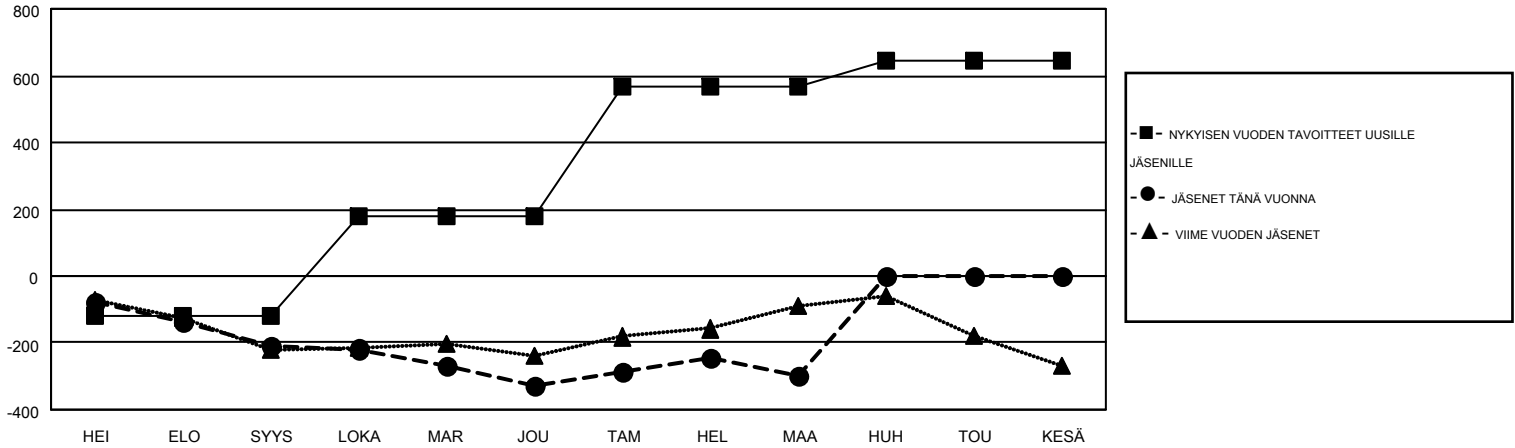

# MONTHLY MEMBERSHIP PROGRESS REPORT

Results as of: 3/31/2016

Multiple District 107

LOCATION: FINLAND

GMT: KENNETH PERSSON

GMT VAALIPIIRI 4

Klubit					jäsentä				
TULOKSET 2015-2016					TULOKSET 2015-2016				
NELJÄNNES	UUDEN KLUBIN TAVOITE	UUDET KLUBIT	LOPETETUT KLUBIT	NETTOKASVU/-MENETYS	NELJÄNNES	UUDEN JÄSENEEN TAVOITE	LISÄTYT PERUSTAJAJÄSENET JA UUDET JÄSENET	ERONNEET JÄSENET	NETTOKASVU/-MENETYS
HEI/ELO/SYYS	0	1	1	0	HEI/ELO/SYYS	-119	188	399	-211
LOKA/MAR/JOU	7	2	1	1	LOKA/MAR/JOU	299	405	522	-117
TAM/HEL/MAA	8	1	3	-2	TAM/HEL/MAA	385	467	436	31
HUH/TOU/KESÄ	5	0	0	0	HUH/TOU/KESÄ	82	0	0	0

TAVOITTEET JA UUDET KLUBIT, KUMULATIIVINEN

TAVOITTEET JA JÄSENET, KUMULATIIVINEN

LAKKAUTETUT KLUBIT: 5

494 CLUBS OF 934 LISÄNNYT YHDEN TAI USEAMMAN UUTTA JÄSENTÄ

SUKUPUOLIJAKAUMA

MIES 19,585 (80.45%)  
 NAINEN 4,758 (19.55%)